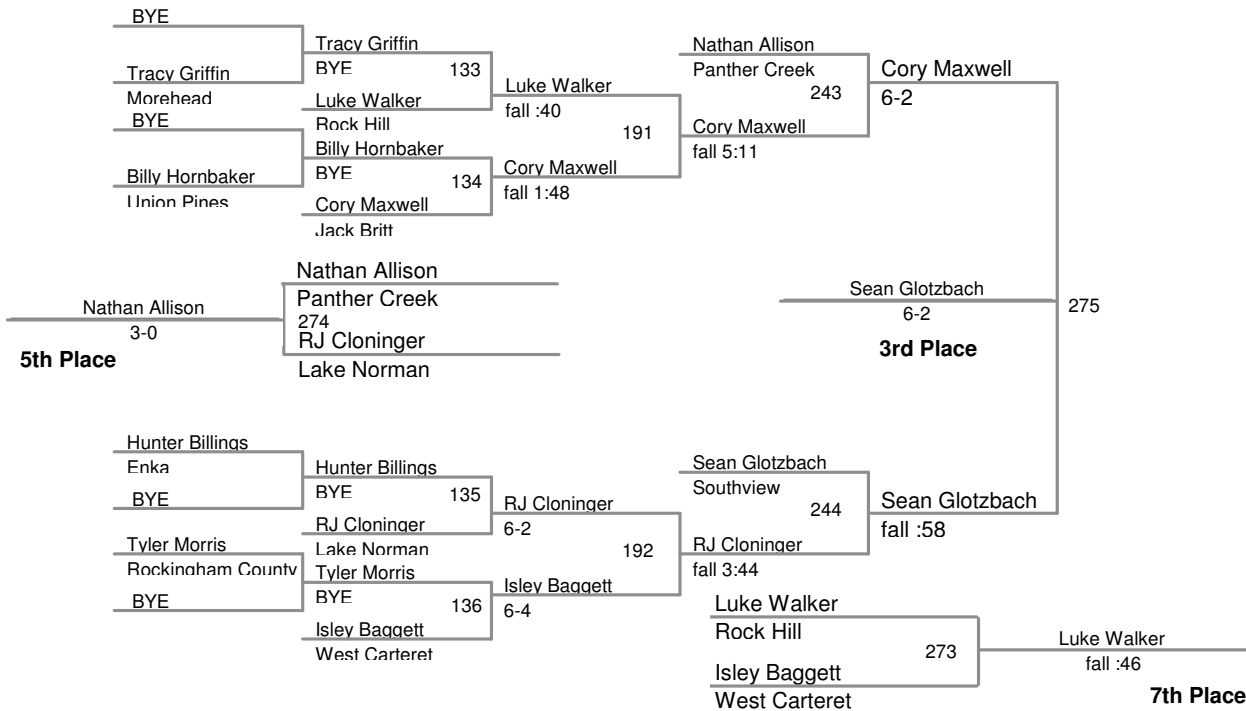

103 Lbs

112 Lbs

119 Lbs

125 Lbs

130 Lbs

135 Lbs

140 Lbs

145 Lbs

152 Lbs

160 Lbs

Josh Smith - Lake Norman

171 Lbs

215 Lbs

285 Lbs