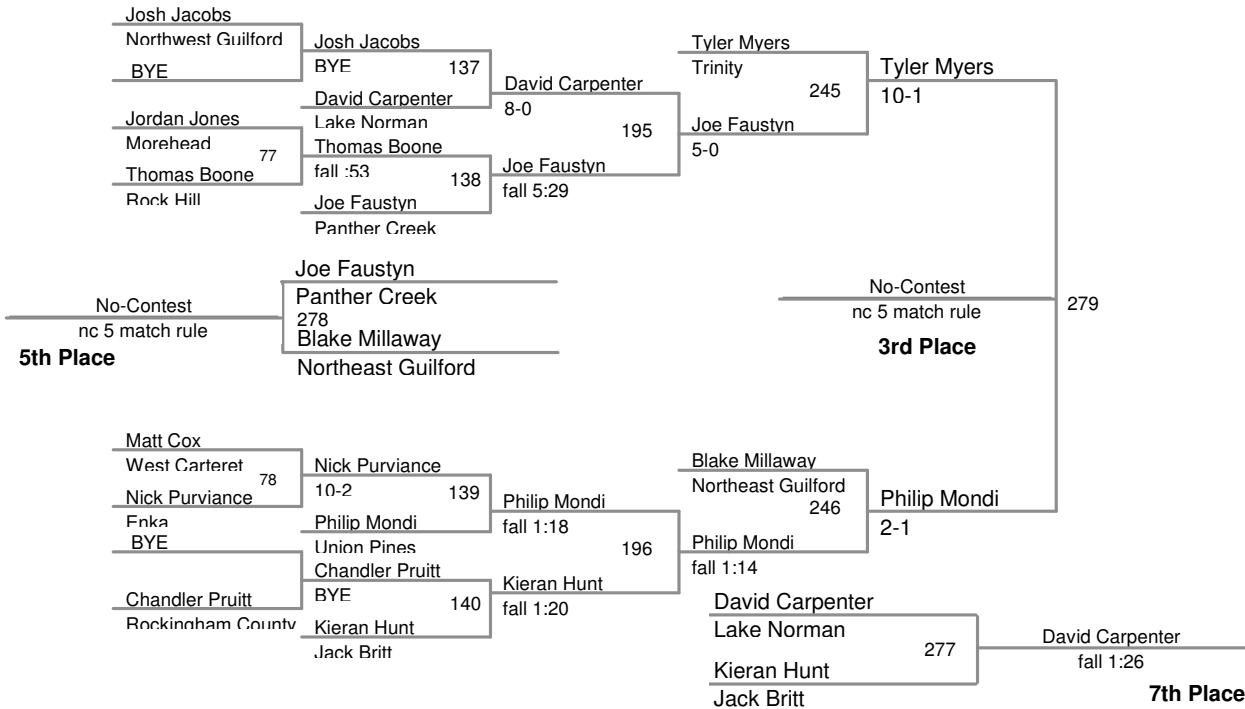

103 Lbs

112 Lbs

119 Lbs

125 Lbs

130 Lbs

135 Lbs

140 Lbs

145 Lbs

152 Lbs

160 Lbs

Josh Smith - Lake Norman

171 Lbs

215 Lbs

285 Lbs