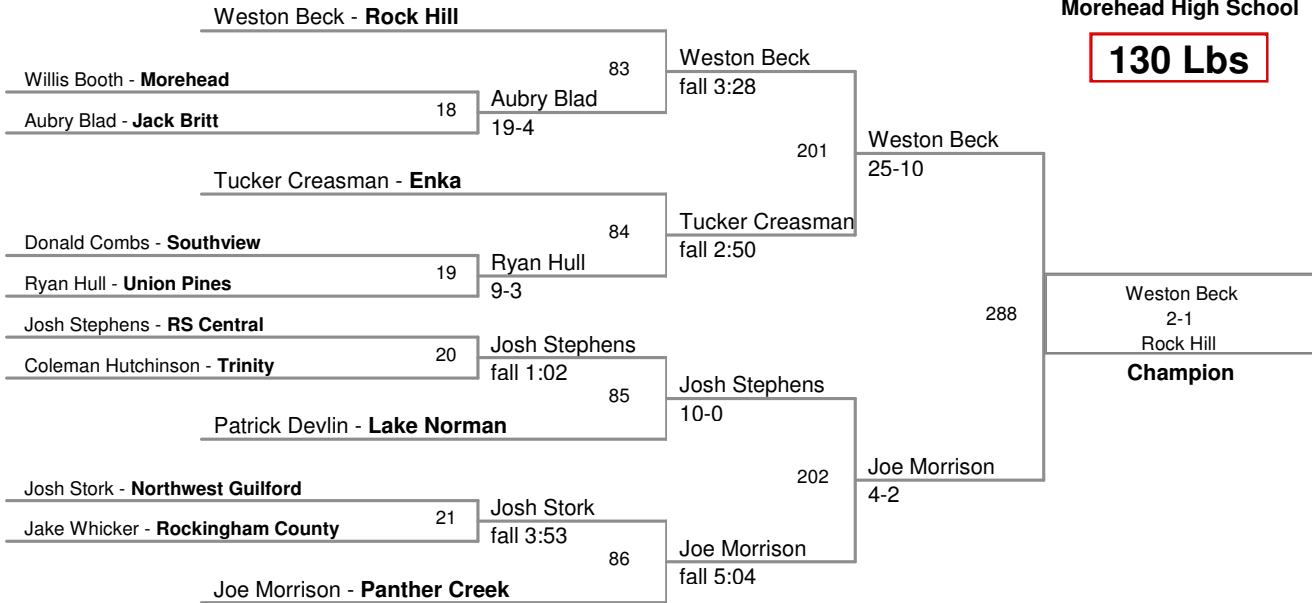

103 Lbs

112 Lbs

119 Lbs

125 Lbs

130 Lbs

135 Lbs

140 Lbs

145 Lbs

152 Lbs

160 Lbs

Josh Smith - Lake Norman

171 Lbs

215 Lbs

285 Lbs