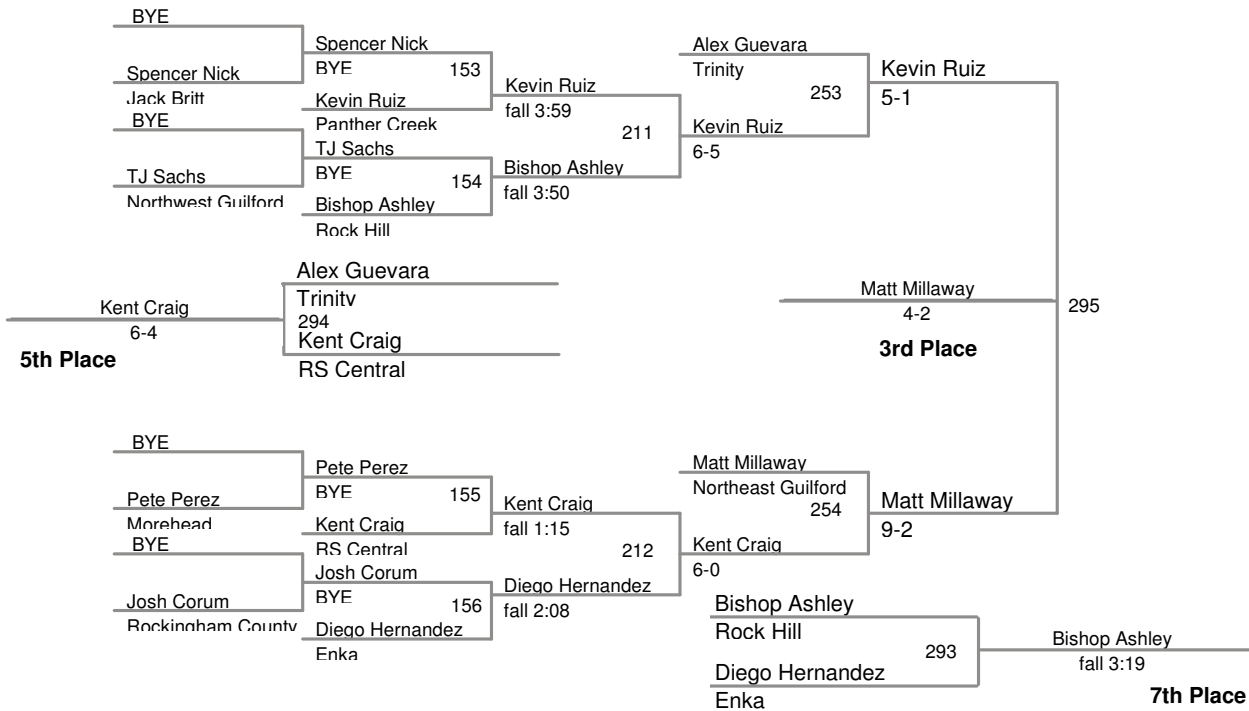

103 Lbs

112 Lbs

119 Lbs

125 Lbs

130 Lbs

135 Lbs

140 Lbs

145 Lbs

152 Lbs

160 Lbs

Josh Smith - Lake Norman

171 Lbs

215 Lbs

285 Lbs