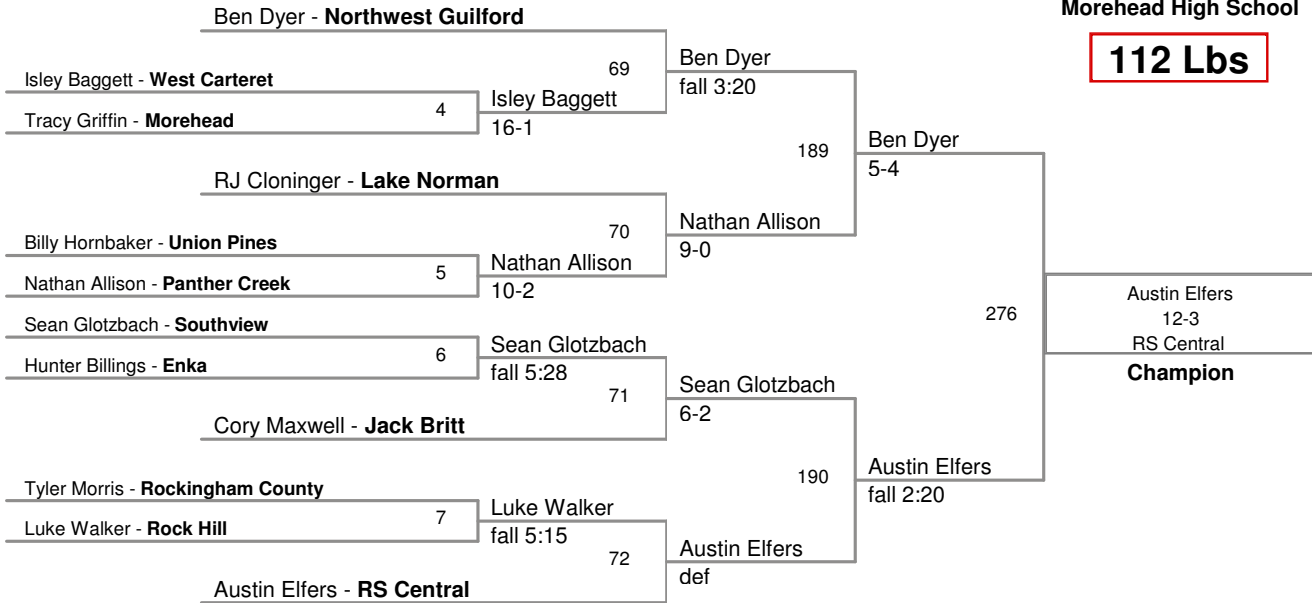

103 Lbs

112 Lbs

119 Lbs

125 Lbs

130 Lbs

135 Lbs

140 Lbs

145 Lbs

152 Lbs

160 Lbs

Josh Smith - Lake Norman

171 Lbs

215 Lbs

285 Lbs