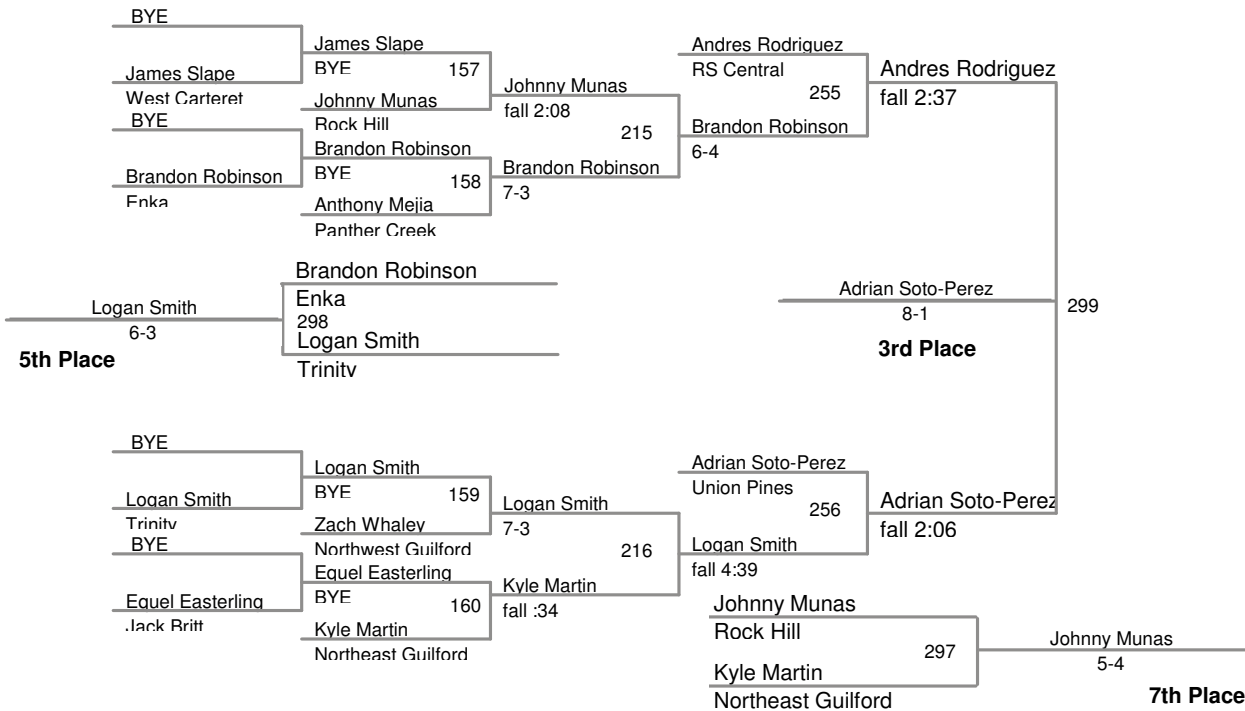

103 Lbs

112 Lbs

119 Lbs

125 Lbs

130 Lbs

135 Lbs

140 Lbs

145 Lbs

152 Lbs

160 Lbs

Josh Smith - Lake Norman

171 Lbs

215 Lbs

285 Lbs