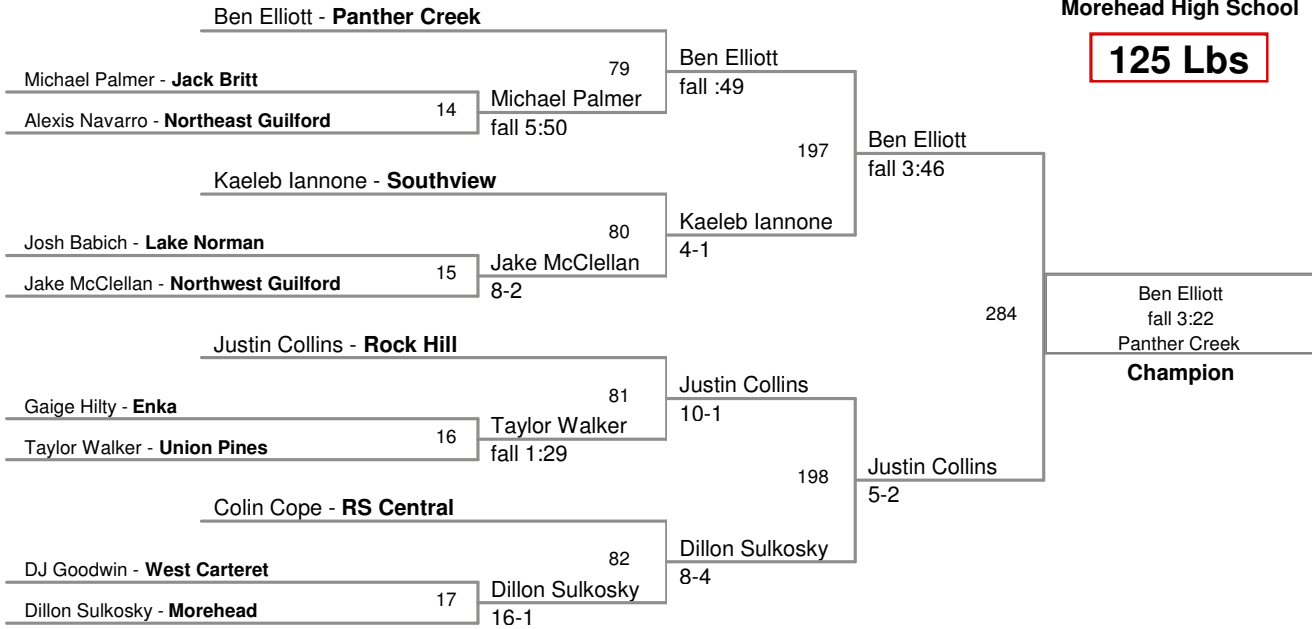

103 Lbs

112 Lbs

119 Lbs

125 Lbs

130 Lbs

135 Lbs

140 Lbs

145 Lbs

152 Lbs

160 Lbs

Josh Smith - Lake Norman

171 Lbs

215 Lbs

285 Lbs