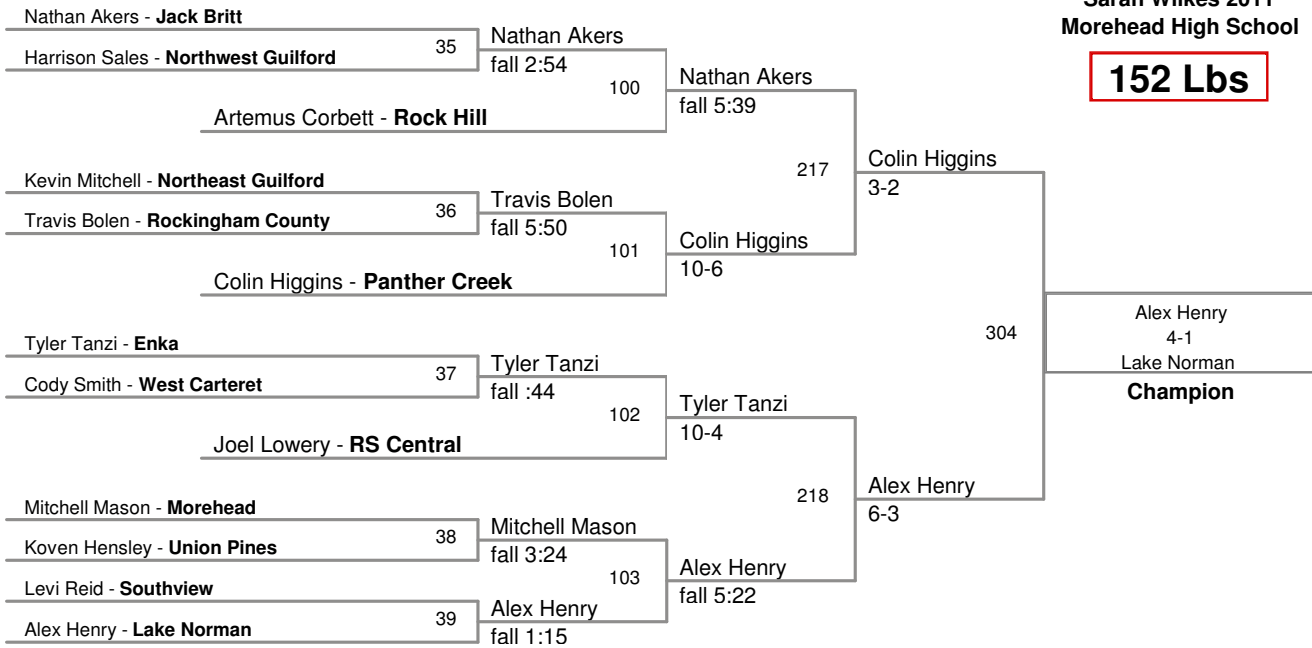

103 Lbs

112 Lbs

119 Lbs

125 Lbs

130 Lbs

135 Lbs

140 Lbs

145 Lbs

152 Lbs

160 Lbs

Josh Smith - Lake Norman

171 Lbs

215 Lbs

285 Lbs