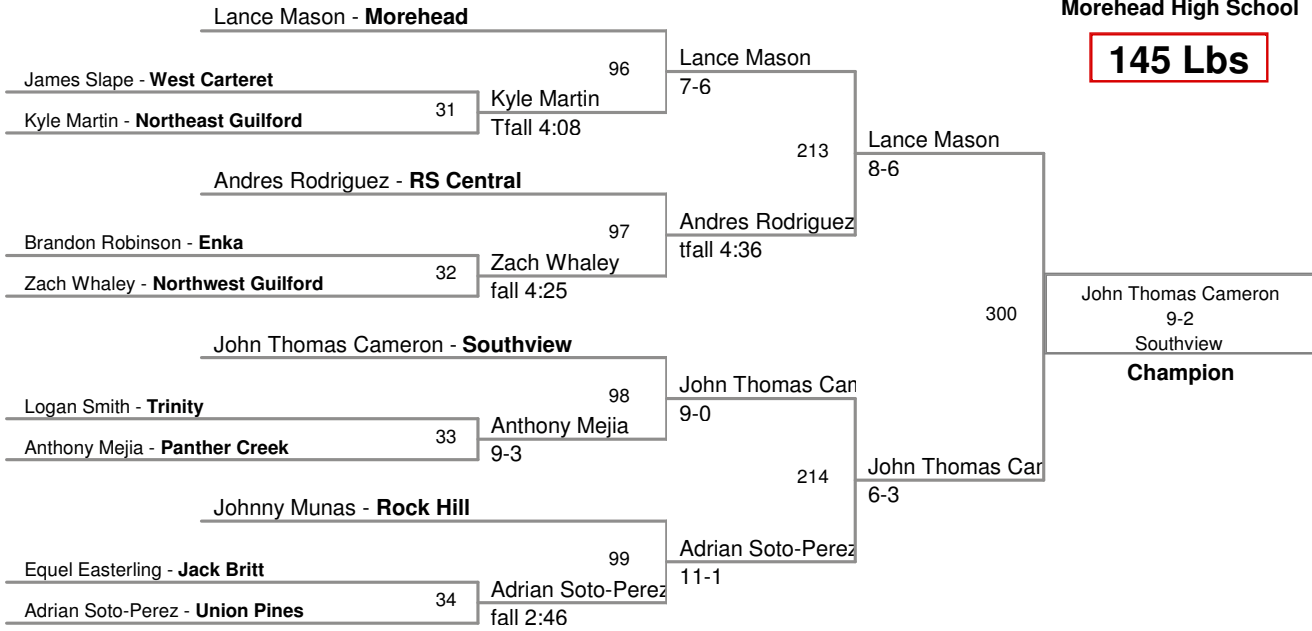

103 Lbs

112 Lbs

119 Lbs

125 Lbs

130 Lbs

135 Lbs

140 Lbs

145 Lbs

152 Lbs

160 Lbs

Josh Smith - Lake Norman

171 Lbs

215 Lbs

285 Lbs