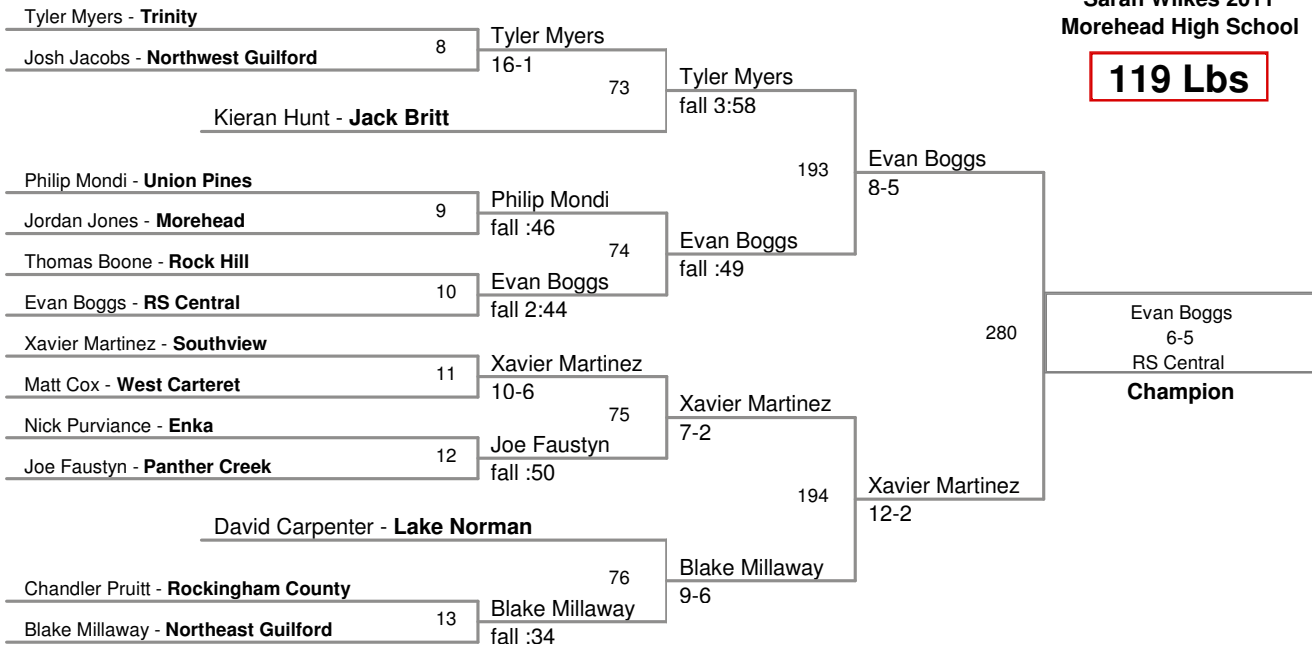

103 Lbs

112 Lbs

119 Lbs

125 Lbs

130 Lbs

135 Lbs

140 Lbs

145 Lbs

152 Lbs

160 Lbs

Josh Smith - Lake Norman

171 Lbs

215 Lbs

285 Lbs