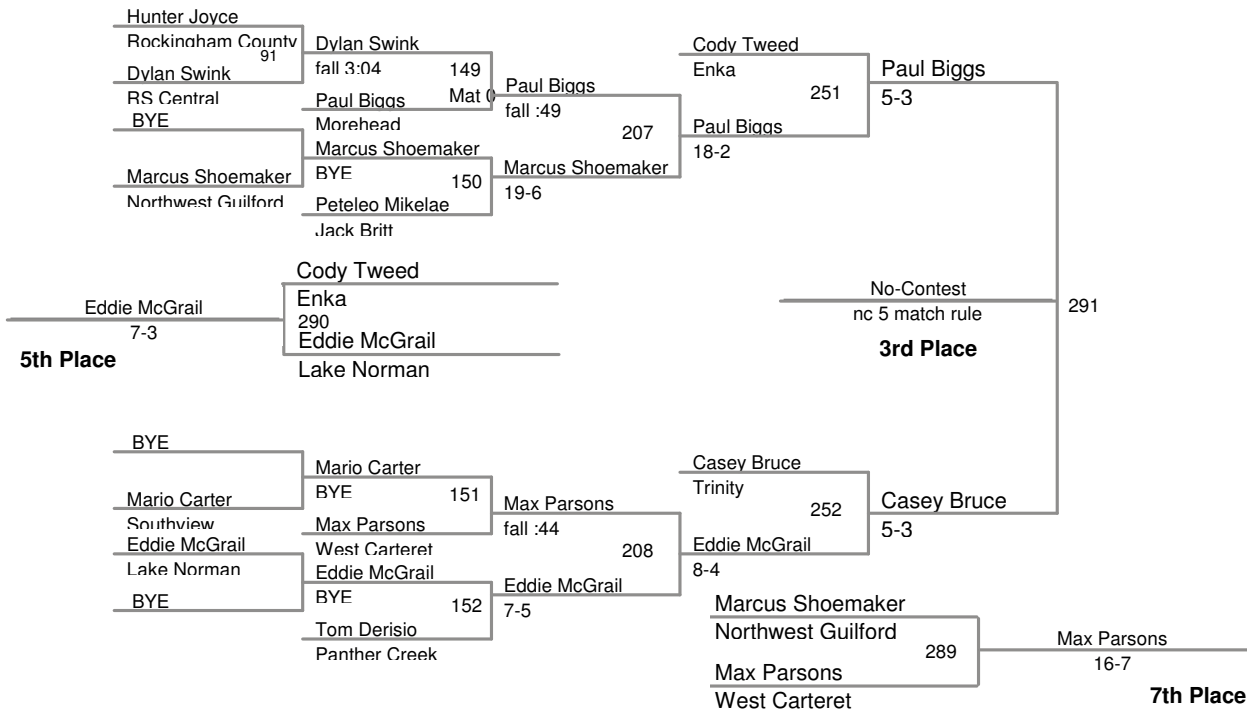

103 Lbs

112 Lbs

119 Lbs

125 Lbs

130 Lbs

135 Lbs

140 Lbs

145 Lbs

152 Lbs

160 Lbs

Josh Smith - Lake Norman

171 Lbs

215 Lbs

285 Lbs