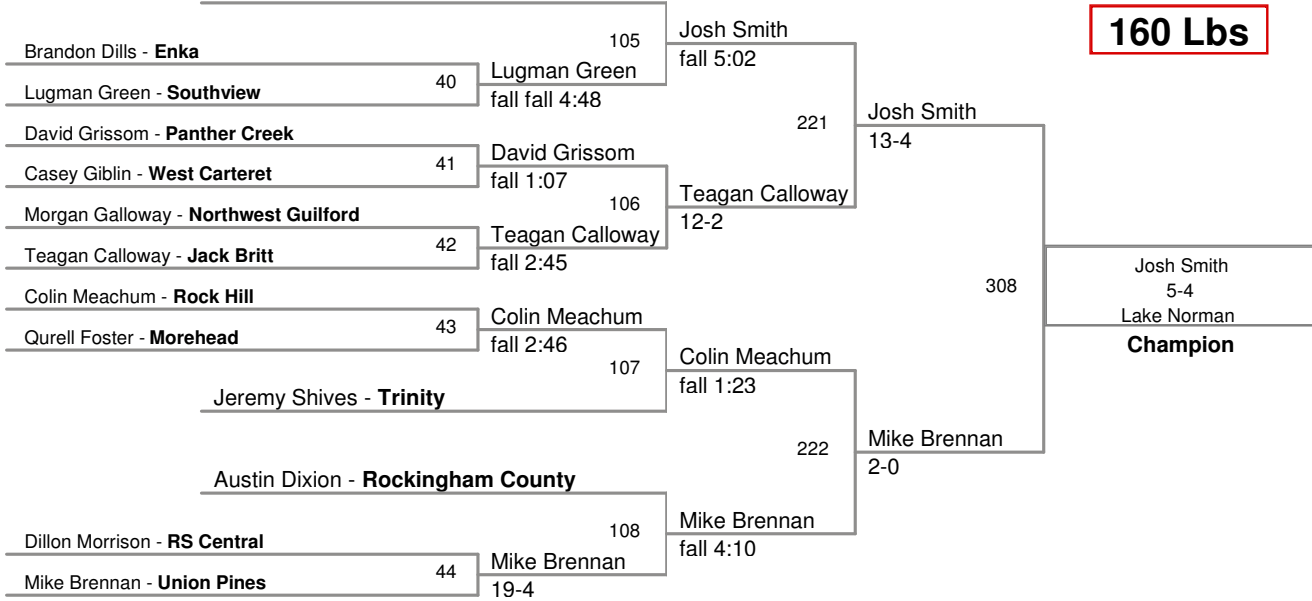

103 Lbs

112 Lbs

119 Lbs

125 Lbs

130 Lbs

135 Lbs

140 Lbs

145 Lbs

152 Lbs

160 Lbs

Josh Smith - Lake Norman

171 Lbs

215 Lbs

285 Lbs