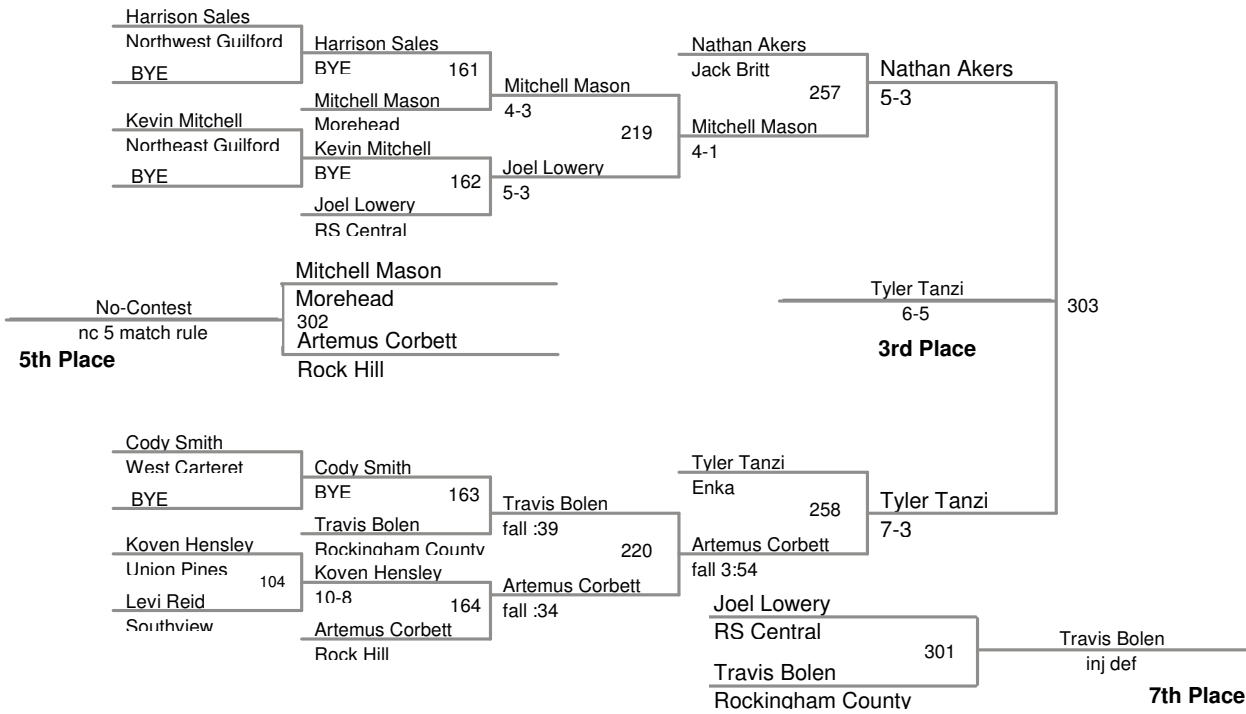

103 Lbs

112 Lbs

119 Lbs

125 Lbs

130 Lbs

135 Lbs

140 Lbs

145 Lbs

152 Lbs

160 Lbs

Josh Smith - Lake Norman

171 Lbs

215 Lbs

285 Lbs