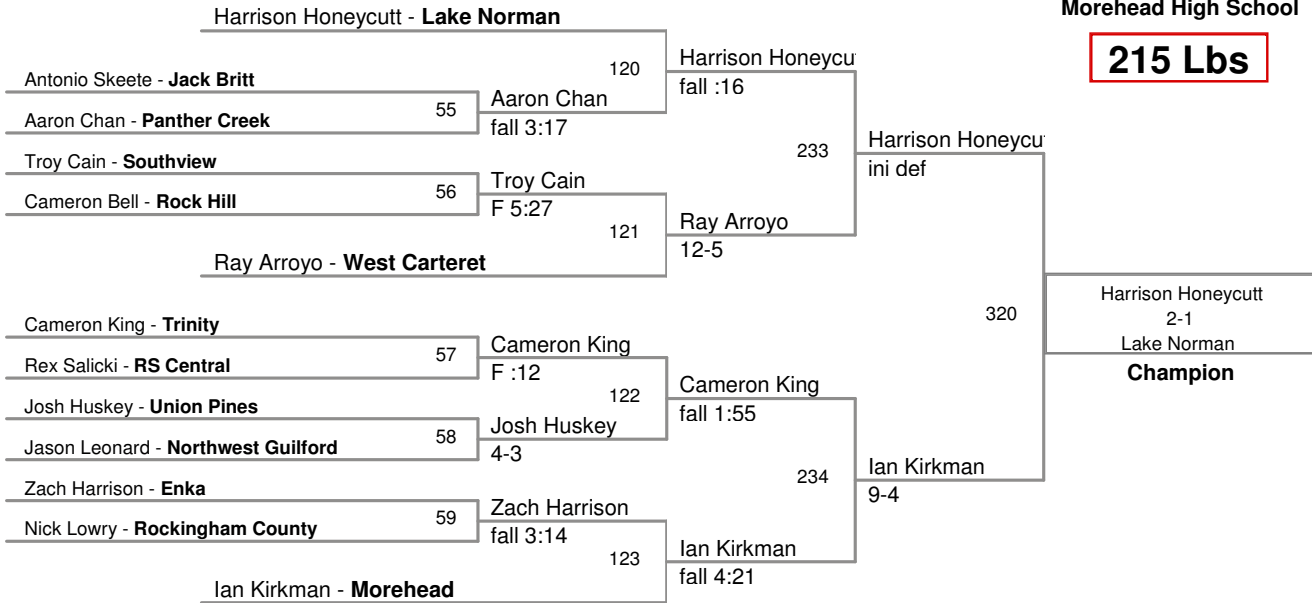

103 Lbs

112 Lbs

119 Lbs

125 Lbs

130 Lbs

135 Lbs

140 Lbs

145 Lbs

152 Lbs

160 Lbs

Josh Smith - Lake Norman

171 Lbs

215 Lbs

285 Lbs