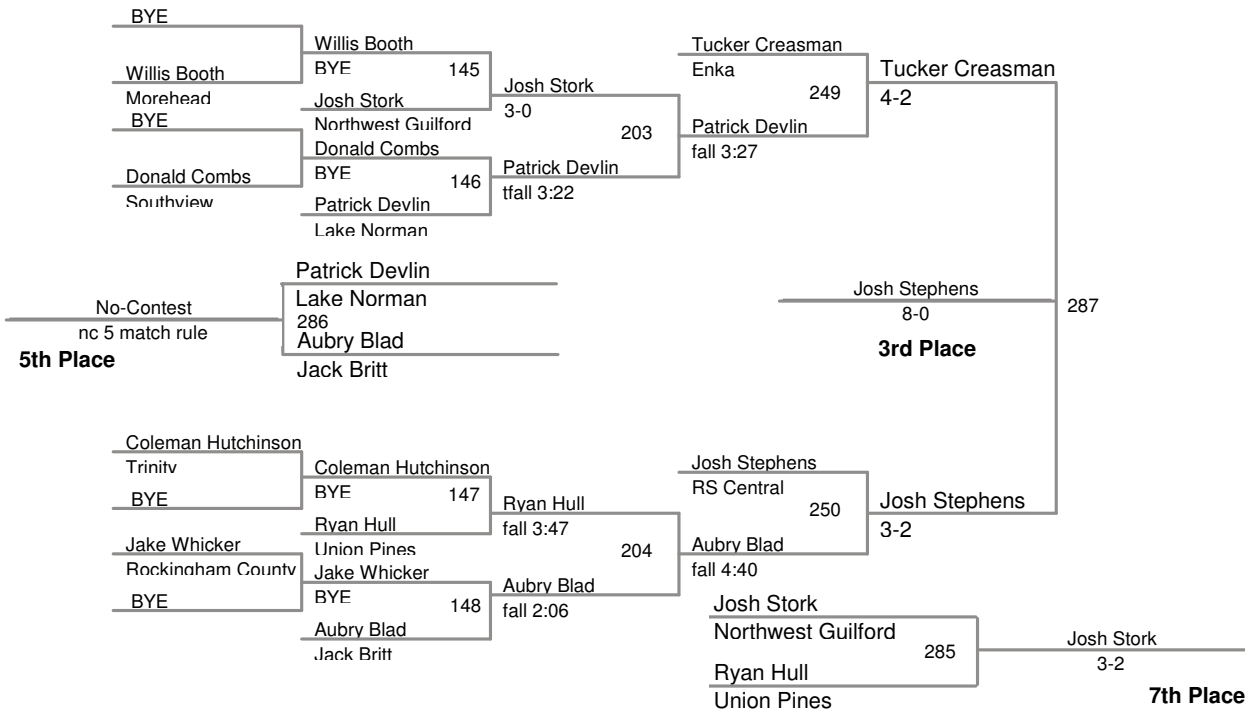

103 Lbs

112 Lbs

119 Lbs

125 Lbs

130 Lbs

135 Lbs

140 Lbs

145 Lbs

152 Lbs

160 Lbs

Josh Smith - Lake Norman

171 Lbs

215 Lbs

285 Lbs