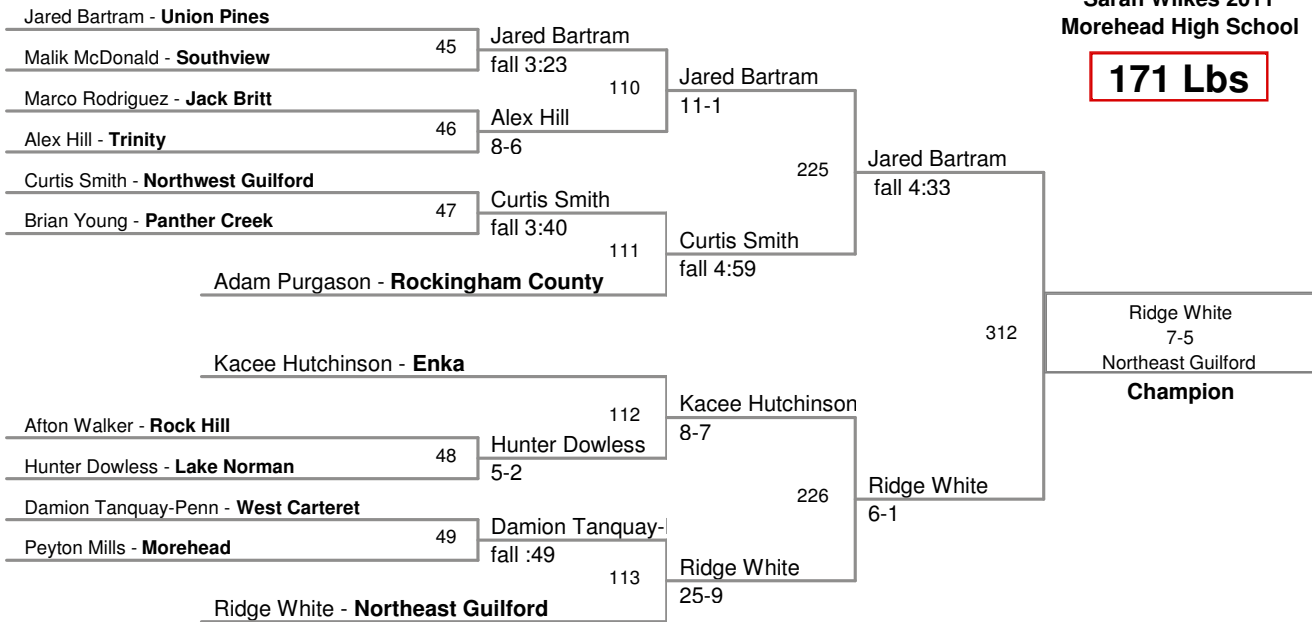

103 Lbs

112 Lbs

119 Lbs

125 Lbs

130 Lbs

135 Lbs

140 Lbs

145 Lbs

152 Lbs

160 Lbs

Josh Smith - Lake Norman

171 Lbs

215 Lbs

285 Lbs