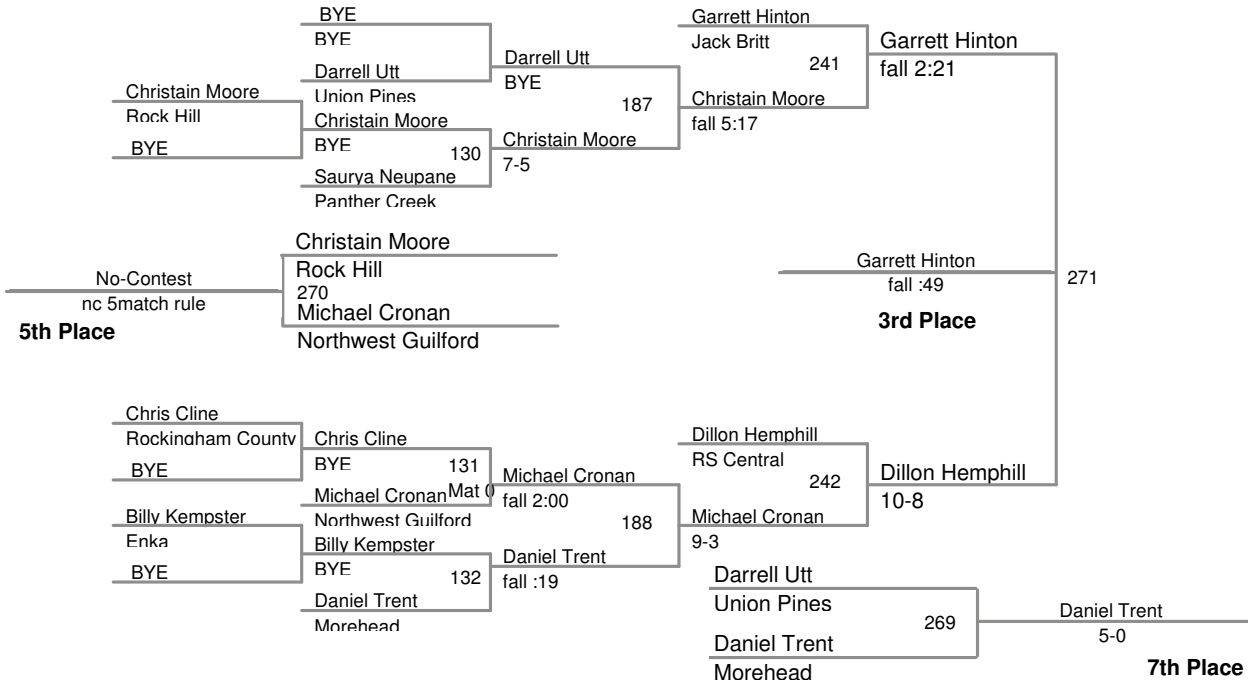

103 Lbs

112 Lbs

119 Lbs

125 Lbs

130 Lbs

135 Lbs

140 Lbs

145 Lbs

152 Lbs

160 Lbs

Josh Smith - Lake Norman

171 Lbs

215 Lbs

285 Lbs