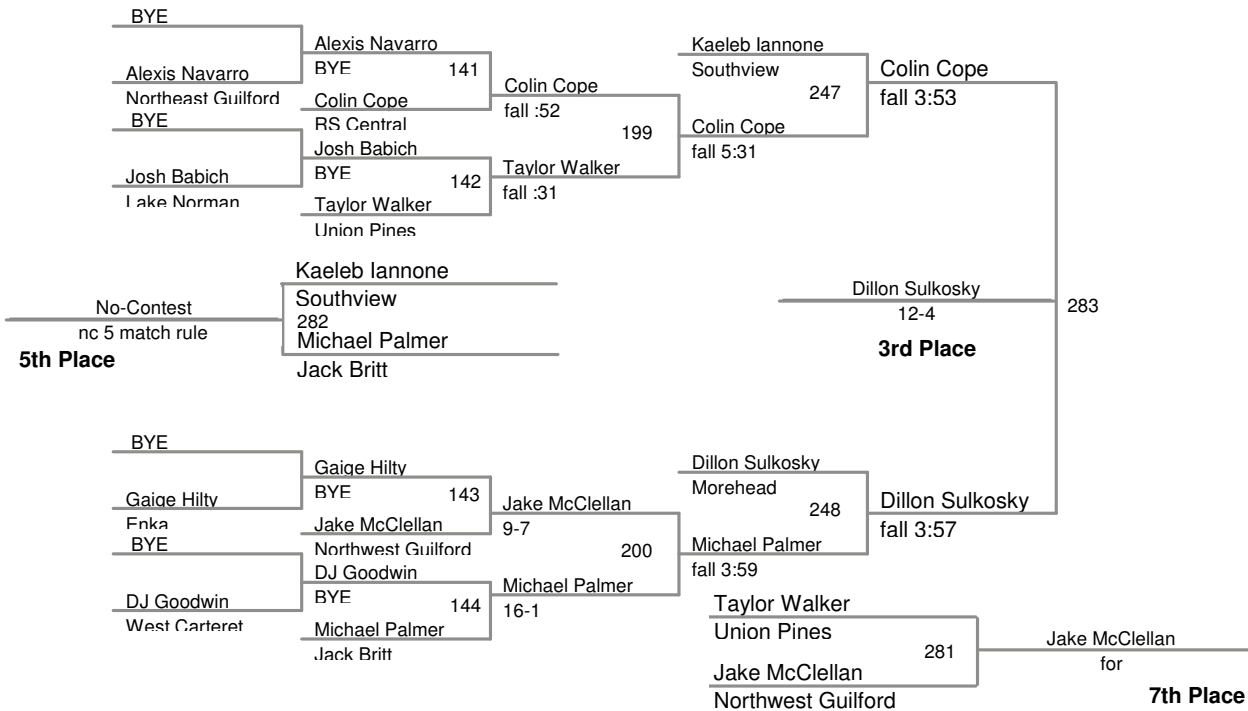

103 Lbs

112 Lbs

119 Lbs

125 Lbs

130 Lbs

135 Lbs

140 Lbs

145 Lbs

152 Lbs

160 Lbs

Josh Smith - Lake Norman

171 Lbs

215 Lbs

285 Lbs