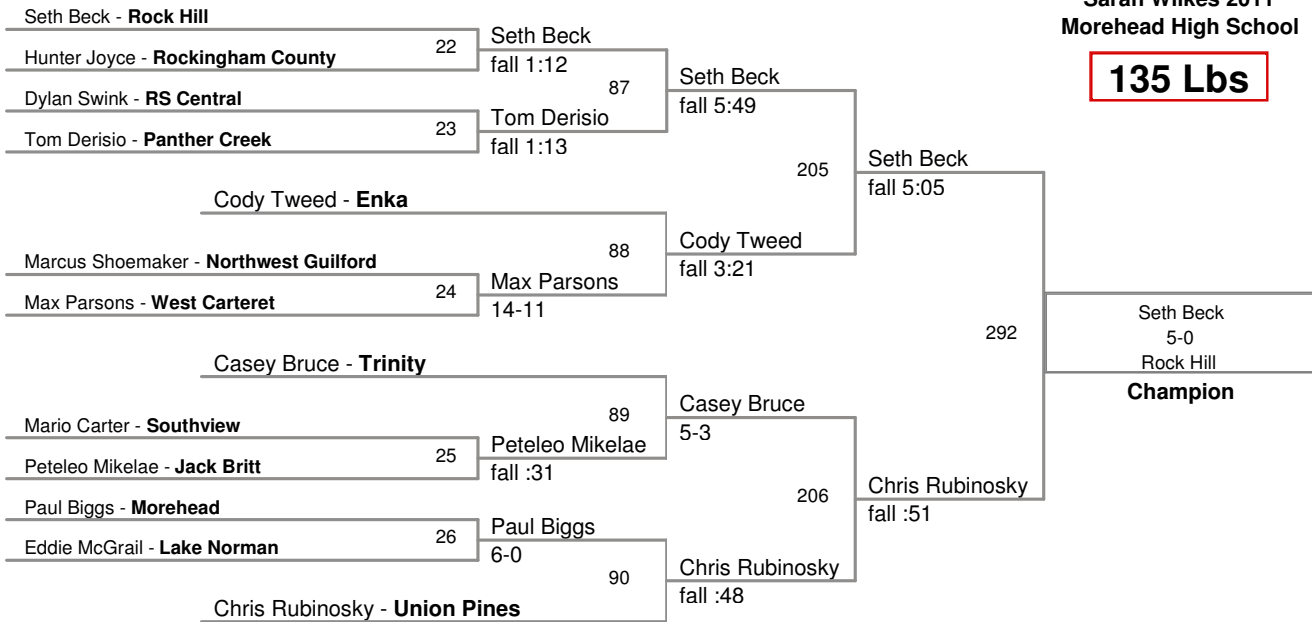

103 Lbs

112 Lbs

119 Lbs

125 Lbs

130 Lbs

135 Lbs

140 Lbs

145 Lbs

152 Lbs

160 Lbs

Josh Smith - Lake Norman

171 Lbs

215 Lbs

285 Lbs