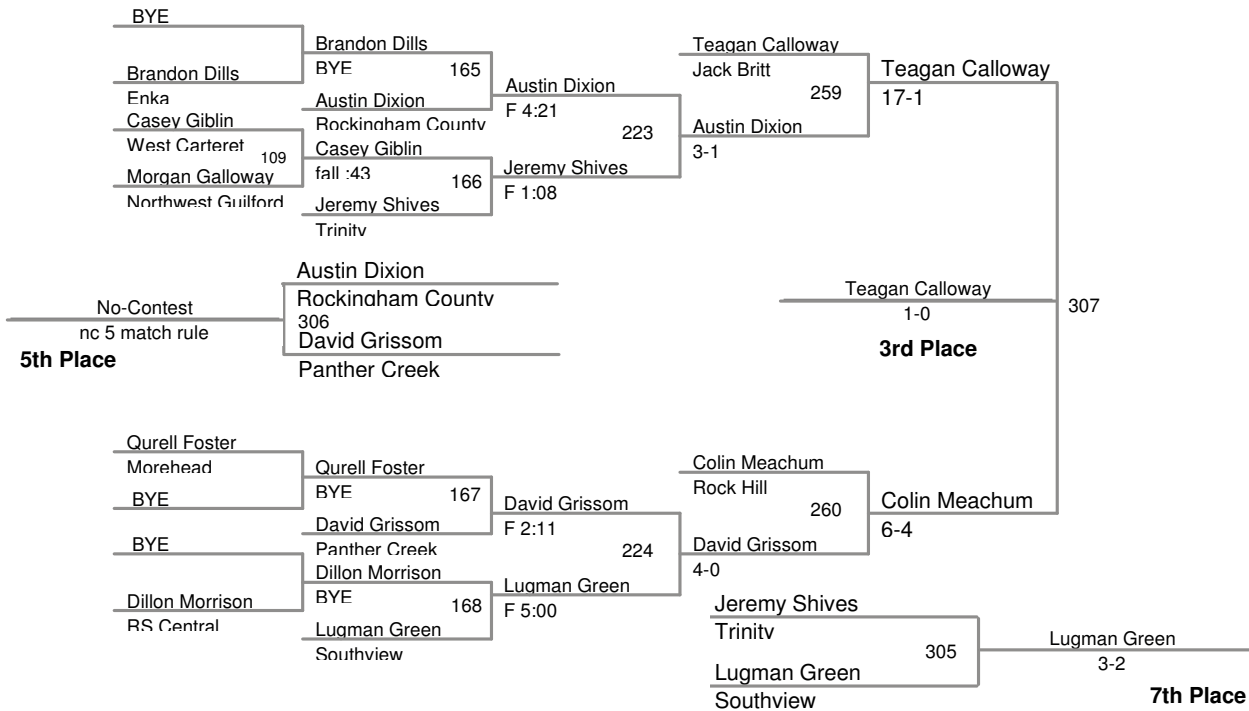

103 Lbs

112 Lbs

119 Lbs

125 Lbs

130 Lbs

135 Lbs

140 Lbs

145 Lbs

152 Lbs

160 Lbs

Josh Smith - Lake Norman

171 Lbs

215 Lbs

285 Lbs