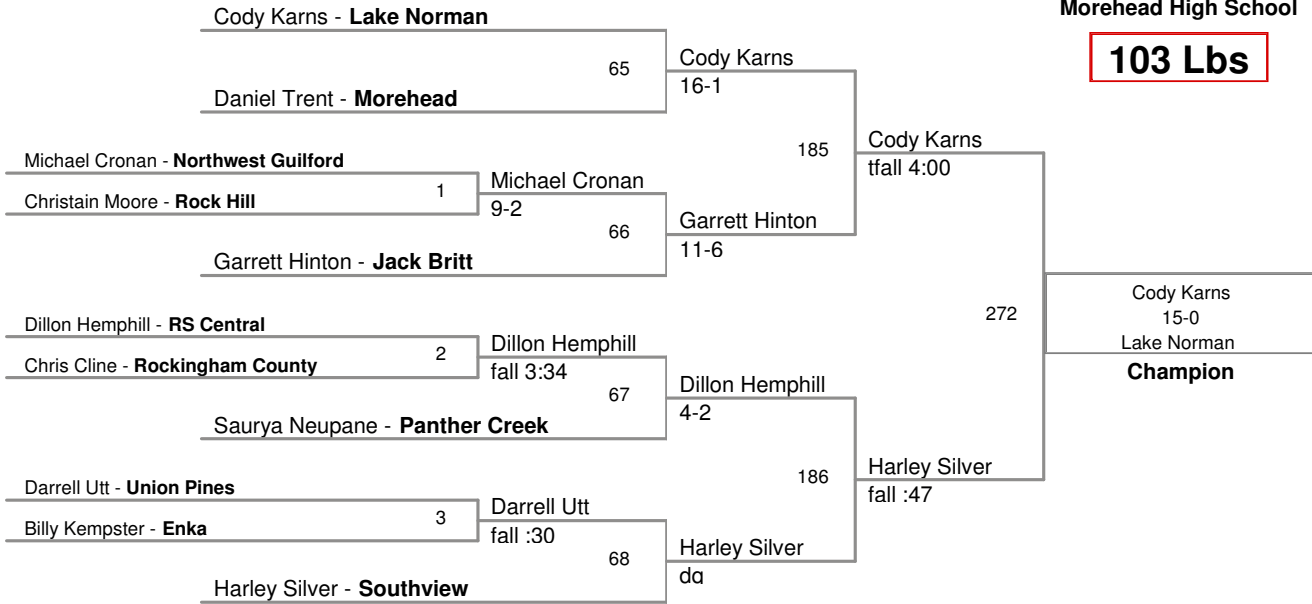

103 Lbs

112 Lbs

119 Lbs

125 Lbs

130 Lbs

135 Lbs

140 Lbs

145 Lbs

152 Lbs

160 Lbs

Josh Smith - Lake Norman

171 Lbs

215 Lbs

285 Lbs