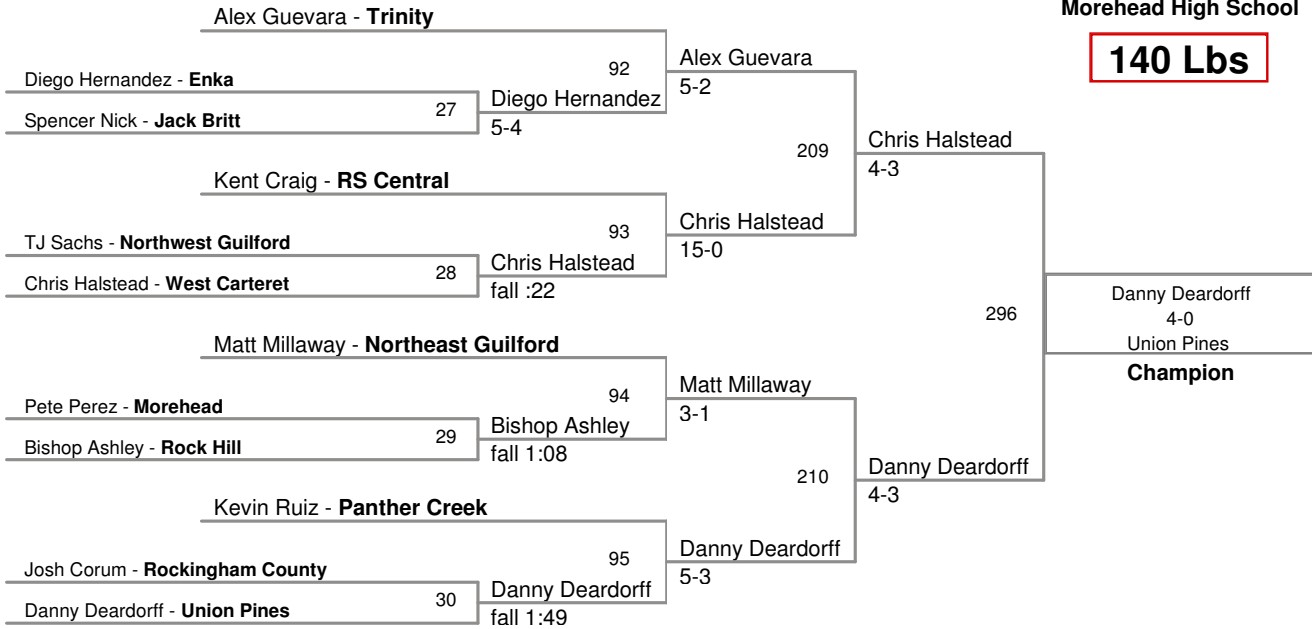

103 Lbs

112 Lbs

119 Lbs

125 Lbs

130 Lbs

135 Lbs

140 Lbs

145 Lbs

152 Lbs

160 Lbs

Josh Smith - Lake Norman

171 Lbs

215 Lbs

285 Lbs